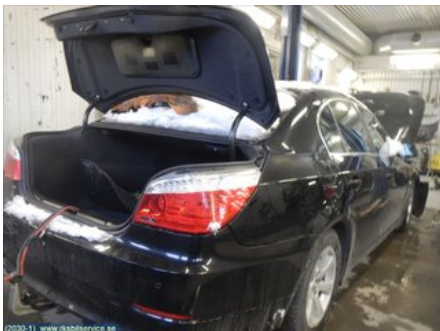

Fordon - BMW 5-Series

Chassinummer: WBANX31040C087611	Modellår: 2008	Mil: 19.573	Bränsle: Diesel
Färg: SCHWARZ 2	Färgkod: 668	Inredning: LEDER DAKOTA/SCHWARZ	Inredningskod: LCSW
Växellåda: Manuell	Växellådsnummer: -	Utväxling: -	Gruppkod: -
Motor: N47-D20A, 2.0 130KW	Motorkod: N47-D20A	Tillverkningsdatum: 200805	Registreringsdatum: -
Anmärkning: 520D CHROME LINECHROME LINE EXTERIEUR