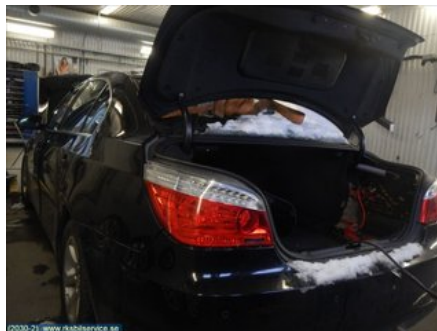

Fordon - BMW 5-Series

Chassinummer: WBANX31040C087611	Modellår: 2008	Mil: 19.573	Bränsle: Diesel
Färg: SCHWARZ 2	Färgkod: 668	Inredning: LEDER DAKOTA/SCHWARZ	Inredningskod: LCSW
Växellåda: Manuell	Växellådsnummer: -	Utväxling: -	Gruppkod: -
Motor: N47-D20A, 2.0 130KW	Motorkod: N47-D20A	Tillverkningsdatum: 200805	Registreringsdatum: -
Anmärkning: 520D CHROME LINECHROME LINE EXTERIEUR