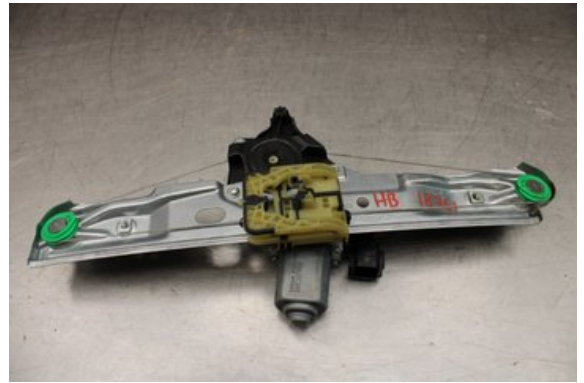

### Del - Fönsterhiss elektrisk kompl.

Lagernummer: <b>W595955</b>	Position: -	Kvalitet: <b>A</b> -	Passar fr./till årsm. -
Nykod: -	Tillverkare: -	Tillverkarkod: -	Originalnr: <b>1870371</b>
Anmärkning: <b>HB Testad OK H.Bak</b>			