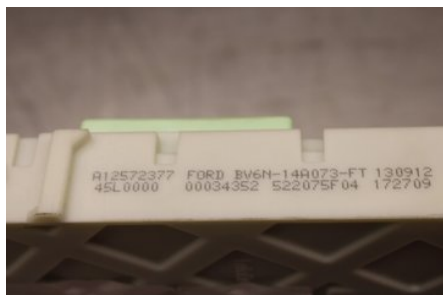

### Del - Säkringsdosa / Elcentral

Lagernummer: W595887	Position:	Kvalitet: A	Passar fr./till årsm. -
Nyckod: -	Tillverkare: -	Tillverkarkod: A12572377	Originalnr: BV6N14A073FT
Anmärkning: Vi kan koda om, Ring oss			

### Fordon - Ford Focus

Chassinummer: WF0LXXGCBCLCL52670	Modellår: 2013	Mil: 9.988	Bränsle: Diesel
Färg: SVART	Färgkod: -	Inredning: -	Inredningskod: -
Växellåda: 6vxl	Växellådsnummer: -	Utväxling: -	Gruppkod: -
Motor: 1.6TDCi/T1DB	Motorkod: -	Tillverkningsdatum: 201209	Registreringsdatum: 2012-10-02
Anmärkning: 1.6TDCI DIESEL KOMBI 116HK 1.6TDCI/T1DB 6VXL 5DR HG			