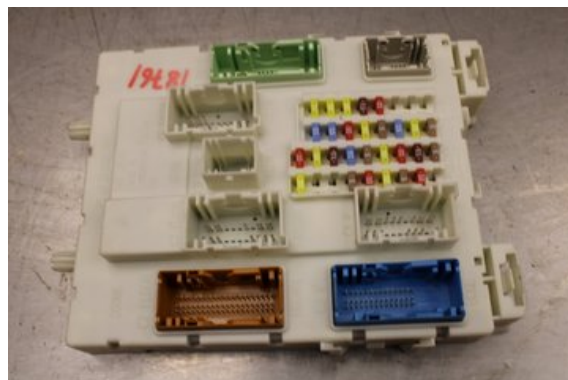

### Del - Säkringsdosa / Elcentral

Lagernummer: W595887	Position:	Kvalitet: A	Passar fr./till årsm. -
Nyckod: -	Tillverkare: -	Tillverkarkod: A12572377	Originalnr: BV6N14A073FT
Anmärkning: Vi kan koda om, Ring oss			

### Fordon - Ford Focus

Chassinummer: WF0LXXGCBCLCL52670	Modellår: 2013	Mil: 9.988	Bränsle: Diesel
Färg: SVART	Färgkod: -	Inredning: -	Inredningskod: -
Växellåda: 6vxl	Växellådsnummer: -	Utväxling: -	Gruppkod: -
Motor: 1.6TDCi/T1DB	Motorkod: -	Tillverkningsdatum: 201209	Registreringsdatum: 2012-10-02
Anmärkning: 1.6TDCI DIESEL KOMBI 116HK 1.6TDCI/T1DB 6VXL 5DR HG			