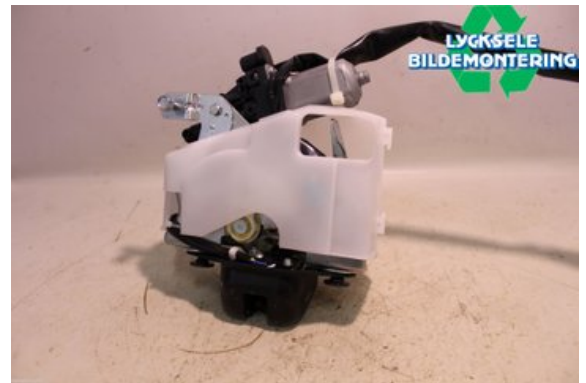

Lagernummer:

W483053

875 SEK

Frakt / Leveranstid:

Från 125 SEK / 1-3 dagar

Lycksele Bildemontering AB

Karossvägen 4

92145 Lycksele

Tel: 0950-12140

Fax: 0950-14928

www.lyckselebildemontering.se