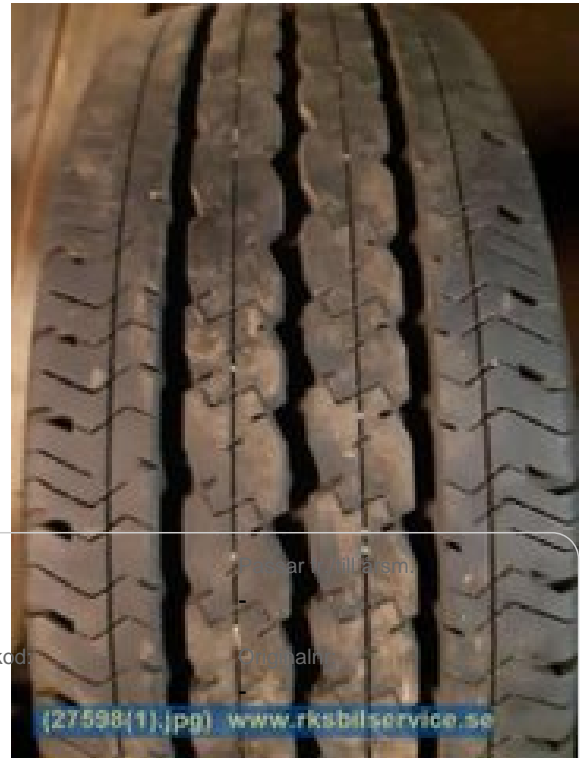

Lagernummer:

W27598

370 SEK

Frakt / Leveranstid:

- / 1-3 dagar

Rk:s Bildemontering HB

Rudträskvägen 6

95241 Kalix

Tel: 0923-16362

Fax:

www.rksbilservice.se

Del - DIM 205/65-15 RF

Lagernummer:

W27598

Position:

Kvalitet: