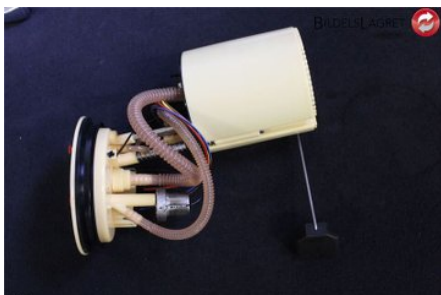

Fordon - Audi A6 Allroad

Chassinummer: WAUZZZ4G2GN154714	Modellår: 2016	Mil: 10.442	Bränsle: Diesel
Färg: Y9T	Färgkod: LY9T	Inredning: -	Inredningskod: -
Växellåda: Automat	Växellådsnummer: PLY	Utväxling: -	Gruppkod: -
Motor: 2967	Motorkod: CZVA	Tillverkningsdatum: 201602	Registreringsdatum: 20160229
Anmärkning: AUDI A6 ALLROAD D KOMBI 5D CZVA AUTOMAT 5DR CROSS-