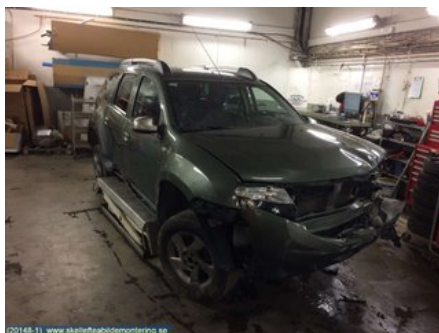

Fordon - Dacia Duster

Chassinummer: UU1HSDACN49478031	Modellår: 2013	Mil: 23.805	Bränsle: -
Färg: GRÖN	Färgkod: TEC67	Inredning: GRÅ/SVART TYG	Inredningskod: HARM01
Växellåda: MANUEL 6 VXL	Växellådsnummer: TL8	Utväxling: -	Gruppkod: -
Motor: -	Motorkod: K9K	Tillverkningsdatum: -	Registreringsdatum: 2013-08-30
Anmärkning: DACIA DUSTER 1,5 DCI MANUEL 6 VXL