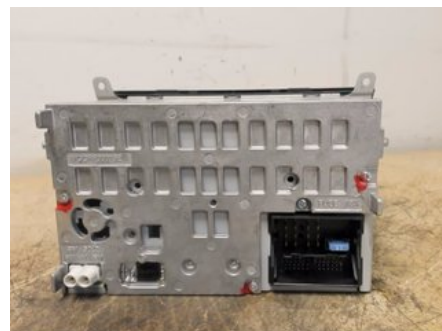

Tel: 019-450690

Fax: 019-450692

www.svenskbilatervinning.se

Del - Radio CD / Multimediapanel

Lagernummer: W248384	Position:	Kvalitet: A	Passar fr./till årsm. -
Nyckod:	Tillverkare: PANASONIC	Tillverkarkod: CQ-JA12F4AE	Originalnr: 8R1057186N
Anmärkning: -			

Fordon - Audi A4, S4

Chassinummer: WAUZZZ8K0FA002404	Modellår: 2015	Mil: 14.740	Bränsle: Diesel
Färg: RÖD	Färgkod: LY3J	Inredning: M-GRÅ	Inredningskod: FZ
Växellåda: AUT (7 STEG)	Växellådsnummer: PJU (0B5300058T)	Utväxling: -	Gruppkod: -
Motor: 2,0TDI (140KW)	Motorkod: CNHA (04L100031H)	Tillverkningsdatum: 201406	Registreringsdatum: 20140707
Anmärkning: 5DCBI 2,0TDI AUT 4WD ABSESP PDC TPC FÄRDDATOR			