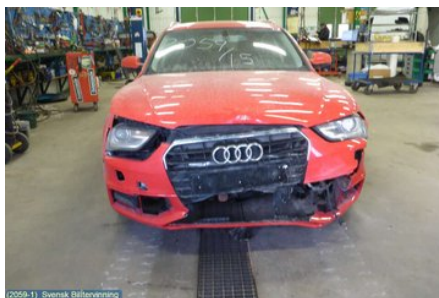

Fordon - Audi A4, S4

Chassinummer: WAUZZZ8K0FA002404	Modellår: 2015	Mil: 14.740	Bränsle: Diesel
Färg: RÖD	Färgkod: LY3J	Inredning: M-GRÅ	Inredningskod: FZ
Växellåda: AUT (7 STEG)	Växellådsnummer: PJU (0B5300058T)	Utväxling: -	Gruppkod: -
Motor: 2,0TDI (140KW)	Motorkod: CNHA (04L100031H)	Tillverkningsdatum: 201406	Registreringsdatum: 20140707
Anmärkning: 5DCBI 2,0TDI AUT 4WD ABSESP PDC TPC FÄRDDATOR