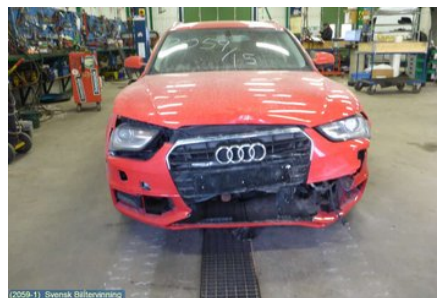

Fordon - Audi A4, S4

Chassinummer: WAUZZZ8K0FA002404	Modellår: 2015	Mil: 14.740	Bränsle: Diesel
Färg: RÖD	Färgkod: LY3J	Inredning: M-GRÅ	Inredningskod: FZ
Växellåda: AUT (7 STEG)	Växellådsnummer: PJU (0B5300058T)	Utväxling: -	Gruppkod: -
Motor: 2,0TDI (140KW)	Motorkod: CNHA (04L100031H)	Tillverkningsdatum: 201406	Registreringsdatum: 20140707
Anmärkning: 5DCBI 2,0TDI AUT 4WD ABSESP PDC TPC FÄRDDATOR