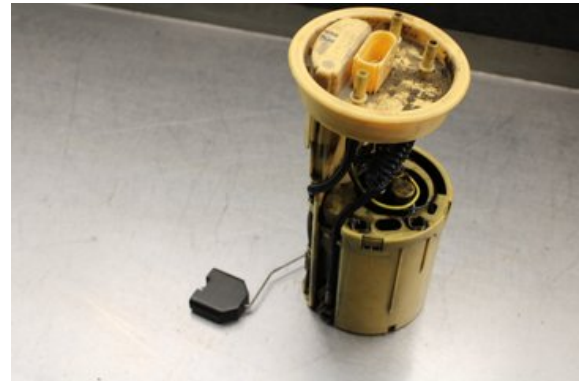

Tel: 0492-20028

Fax: 0492-20720

www.vimmerbybildemontering.se

Del - Bränslepump Elektrisk

Lagernummer: W595509	Position:	Kvalitet: A	Passar fr./till årsm. -
Nykod: -	Tillverkare: -	Tillverkarkod: A2C53095037	Originalnr: 7H0919050D
Anmärkning: 2,5TDi Testad OK 2,5TDi			

Fordon - VW Transporter/Caravelle

Chassinummer: WV1ZZZ7HZ6H068748	Modellår: 2006	Mil: 33.286	Bränsle: Diesel
Färg: SILVER	Färgkod: -	Inredning: -	Inredningskod: -
Växellåda: 5vxl	Växellådsnummer: -	Utväxling: -	Gruppkod: -
Motor: 2.5TDi/AXD	Motorkod: -	Tillverkningsdatum: -	Registreringsdatum: 2006-03-15
Anmärkning: 2.5TDI DIESEL SKÅP 131HK 2.5TDI/AXD 5VXL ODR SKP DI			