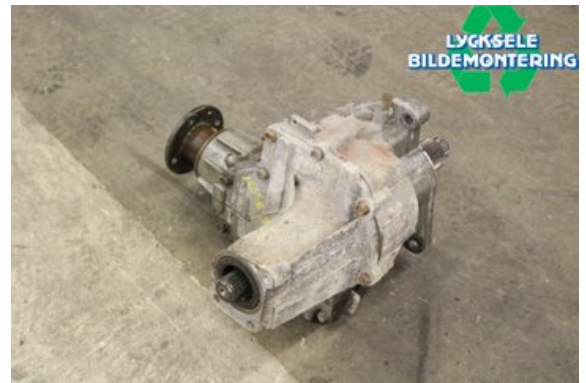

Lagernummer:

W482574

2.000 SEK

Frakt / Leveranstid:

Från 700 SEK / 1-3 dagar

Lycksele Bildemontering AB

Karossvägen 4

92145 Lycksele

Tel: 0950-12140

Fax: 0950-14928

www.lyckselebildemontering.se

Del - Växel Fördelningslåda

Lagernummer: W482574	Position:	Kvalitet: A	Passar fr./till årsm. -
Nyckod:	Tillverkare: -	Tillverkarkod: -	Originalnr: 4730039200
Anmärkning: Automat			

Fordon - KIA Sportage

Chassinummer: KNEJE55386K182755	Modellår: 2006	Mil: 22.822	Bränsle: Bensin
Färg: Svart	Färgkod: -	Inredning: -	Inredningskod: -
Växellåda: Automat	Växellådsnummer: -	Utväxling: -	Gruppkod: -
Motor: 2656	Motorkod: G6BA	Tillverkningsdatum:	Registreringsdatum: 20130925
Anmärkning: SPORTAGE (II) 4WD G6BA AUTOMAT 5DR SUV BENSIN			