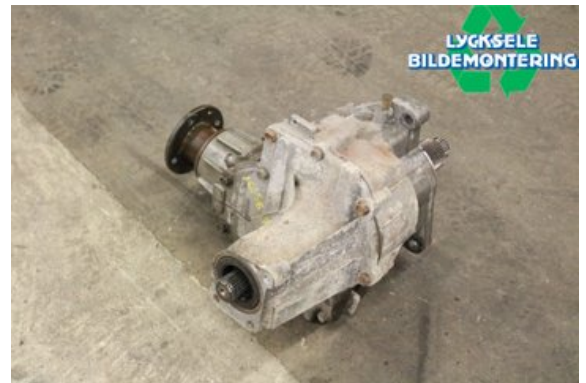

### Del - Växel Fördelningslåda

Lagernummer: <b>W482574</b>	Position:	Kvalitet: <b>A</b>	Passar fr./till årsm. <b>-</b>
Nyckod:	Tillverkare: <b>-</b>	Tillverkarkod: <b>-</b>	Originalnr: <b>4730039200</b>
Anmärkning: <b>Automat</b>			

### Fordon - KIA Sportage

Chassinummer: <b>KNEJE55386K182755</b>	Modellår: <b>2006</b>	Mil: <b>22.822</b>	Bränsle: <b>Bensin</b>
Färg: <b>Svart</b>	Färgkod: <b>-</b>	Inredning: <b>-</b>	Inredningskod: <b>-</b>
Växellåda: <b>Automat</b>	Växellådsnummer: <b>-</b>	Utväxling: <b>-</b>	Gruppkod: <b>-</b>
Motor: <b>2656</b>	Motorkod: <b>G6BA</b>	Tillverkningsdatum: <b>-</b>	Registreringsdatum: <b>20130925</b>
Anmärkning: <b>SPORTAGE (II) 4WD G6BA AUTOMAT 5DR SUV BENSIN</b>			