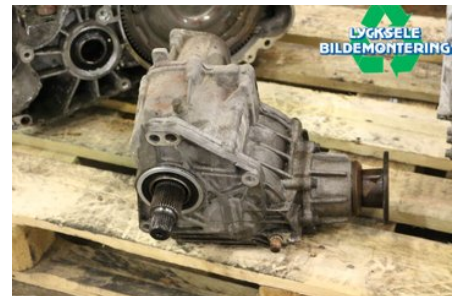

Fordon - KIA Sportage

Chassinummer: KNEJE55386K182755	Modellår: 2006	Mil: 22.822	Bränsle: Bensin
Färg: Svart	Färgkod: -	Inredning: -	Inredningskod: -
Växellåda: Automat	Växellådsnummer: -	Utväxling: -	Gruppkod: -
Motor: 2656	Motorkod: G6BA	Tillverkningsdatum: -	Registreringsdatum: 20130925
Anmärkning: SPORTAGE (II) 4WD G6BA AUTOMAT 5DR SUV BENSIN