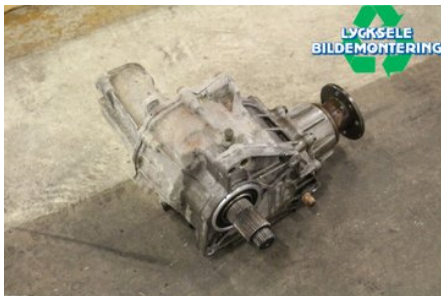

### Del - Växel Fördelningslåda

Lagernummer: <b>W482574</b>	Position:	Kvalitet: <b>A</b>	Passar fr./till årsm. <b>-</b>
Nyckod:	Tillverkare: <b>-</b>	Tillverkarkod: <b>-</b>	Originalnr: <b>4730039200</b>
Anmärkning: <b>Automat</b>			

### Fordon - KIA Sportage

Chassinummer: <b>KNEJE55386K182755</b>	Modellår: <b>2006</b>	Mil: <b>22.822</b>	Bränsle: <b>Bensin</b>
Färg: <b>Svart</b>	Färgkod: <b>-</b>	Inredning: <b>-</b>	Inredningskod: <b>-</b>
Växellåda: <b>Automat</b>	Växellådsnummer: <b>-</b>	Utväxling: <b>-</b>	Gruppkod: <b>-</b>
Motor: <b>2656</b>	Motorkod: <b>G6BA</b>	Tillverkningsdatum: <b>-</b>	Registreringsdatum: <b>20130925</b>
Anmärkning: <b>SPORTAGE (II) 4WD G6BA AUTOMAT 5DR SUV BENSIN</b>			