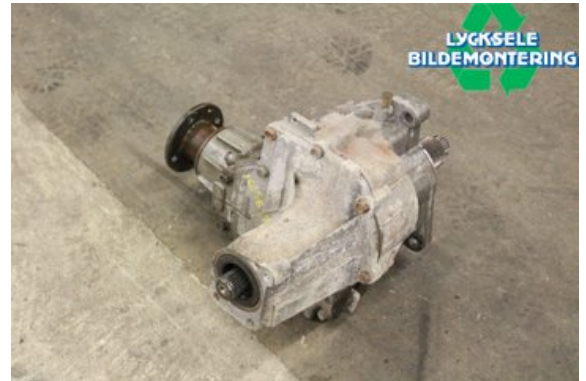

Lagernummer:

W482574

2.000 SEK

Frakt / Leveranstid:

Från 700 SEK / 1-3 dagar

Lycksele Bildemontering AB

Karossvägen 4

92145 Lycksele

Tel: 0950-12140

Fax: 0950-14928

www.lyckselebildemontering.se

Del - Växel Fördelningslåda

Lagernummer: W482574	Position:	Kvalitet: A	Passar fr./till årsm. -
Nyckod:	Tillverkare: -	Tillverkarkod: -	Originalnr: 4730039200
Anmärkning: Automat			

Fordon - KIA Sportage

Chassinummer: KNEJE55386K182755	Modellår: 2006	Mil: 22.822	Bränsle: Bensin
Färg: Svart	Färgkod: -	Inredning: -	Inredningskod: -
Växellåda: Automat	Växellådsnummer: -	Utväxling: -	Gruppkod: -
Motor: 2656	Motorkod: G6BA	Tillverkningsdatum:	Registreringsdatum: 20130925
Anmärkning: SPORTAGE (II) 4WD G6BA AUTOMAT 5DR SUV BENSIN			