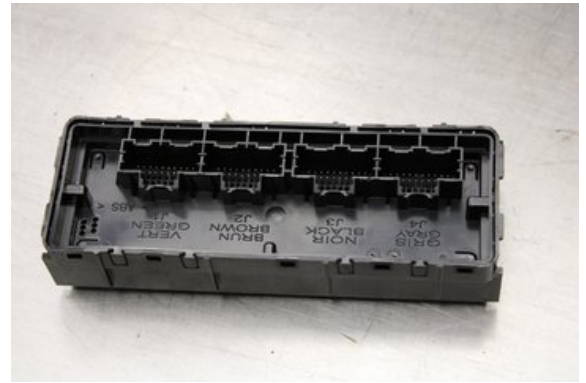

Lagernummer:

**W595346**

### Del - Säkringsdosa / Elcentral

Lagernummer: <b>W595346</b>	Position:	Kvalitet: <b>A</b>	Passar fr./till årsm. <b>-</b>
Nyckod: <b>-</b>	Tillverkare: <b>-</b>	Tillverkarkod: <b>-</b>	Originalnr: <b>13340389</b>
Anmärkning: <b>Testad OK</b>			