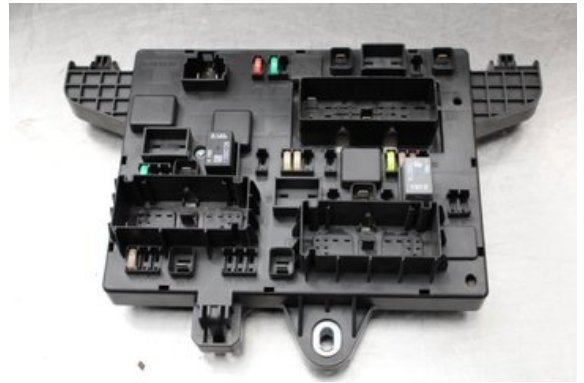

### Del - Säkringsdosa / Elcentral

Lagernummer: <b>W595345</b>	Position:	Kvalitet: <b>A</b>	Passar fr./till årsm. <b>-</b>
Nyckod: <b>-</b>	Tillverkare: <b>-</b>	Tillverkarkod: <b>13302300</b>	Originalnr: <b>365927271</b>
Anmärkning: <b>Testad OK</b>			