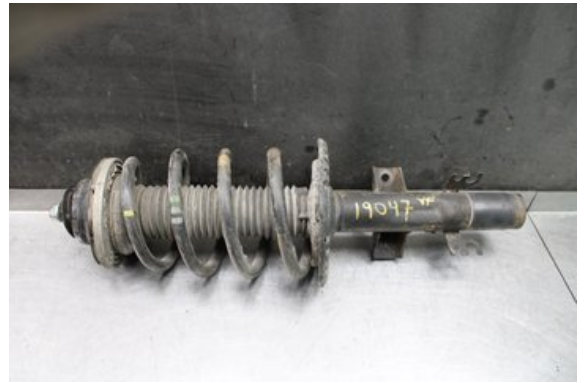

Tel: 0492-20028

Fax: 0492-20720

www.vimmerbybildemontering.se

Del - Fjäderben fram

Lagernummer: W595316	Position: Vänster	Kvalitet: A	Passar fr./till årsm. -
Nykod: -	Tillverkare: -	Tillverkarkod: -	Originalnr: -
Anmärkning: Testad OK			

Fordon - VW Transporter/Caravelle

Chassinummer: WV1ZZZ7HZ6H068748	Modellår: 2006	Mil: 33.286	Bränsle: Diesel
Färg: SILVER	Färgkod: -	Inredning: -	Inredningskod: -
Växellåda: 5vxl	Växellådsnummer: -	Utväxling: -	Gruppkod: -
Motor: 2.5TDi/AXD	Motorkod: -	Tillverkningsdatum: -	Registreringsdatum: 2006-03-15
Anmärkning: 2.5TDI DIESEL SKÅP 131HK 2.5TDI/AXD 5VXL ODR SKP DI			