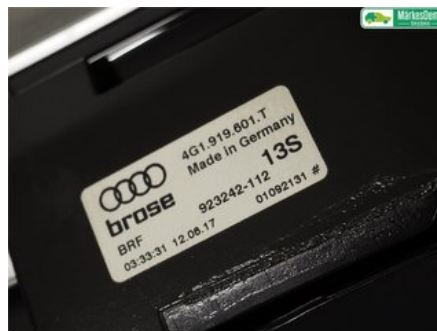

Lagernummer:

W1240022

3.345 SEK

Frakt / Leveranstid:

Från 150 SEK / 1-3 dagar

Örebro Bildemontering AB

Stortorp 560 Norrbyås

70595 Örebro

Tel: 019-6701200

Fax: 019-237009

www.orerobildemo.se

Del - Bildskärm

Lagernummer: W1240022	Position: Fram	Kvalitet: A -	Passar fr./till årsm. -
Nykod: 4G0919607J	Tillverkare: BROSE	Tillverkarkod: -	Originalnr: 4G0919603B
Anmärkning: Fram, Brose 6,5 BASIC MED INFÄSTNING			

Fordon - Audi A6 / S6, A6 E-Tron

Chassinummer: WAUZZZ4G5JN012011	Modellår: 2017	Mil: 2.578	Bränsle: Diesel
Färg: DAYTONA GRÅ PEARL	Färgkod: Z7S	Inredning: SOUL(SVART) HALVSKINN QF	Inredningskod: QF
Växellåda: SVC / DSG	Växellådsnummer: MÄRKT ÖBD	Utväxling: -	Gruppkod: -
Motor: 1968	Motorkod: DDDA / 030458	Tillverkningsdatum: 201706	Registreringsdatum: 20170628
Anmärkning: 2,0 TDI. AUDI A6 AVANT DDDA / 030458 SVC / DSG 5D			