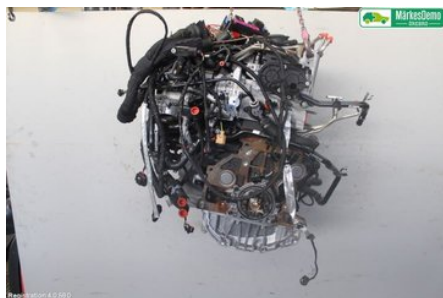

Tel: 019-6701200

Fax: 019-237009

www.orerobildemo.se

Del - Motor Diesel

Lagernummer: W1239686	Position:	Kvalitet: A	Passar fr./till årsm. -
Nyckod: DDDA	Tillverkare: -	Tillverkarkod: -	Originalnr: 04L100092DX
Anmärkning: DDDA, 2.0 TDI 140KW, PROVKÖRD. 7VXL/DSG - 2WD (04L 100037F)			

Fordon - Audi A6 / S6, A6 E-Tron

Chassinummer: WAUZZZ4G5JN012011	Modellår: 2017	Mil: 2.578	Bränsle: Diesel
Färg: DAYTONA GRÅ PEARL	Färgkod: Z7S	Inredning: SOUL(SVART) HALVSKINN	Inredningskod: QF
Växellåda: SVC / DSG	Växellådsnummer: MÄRKT ÖBD	Utväxling: -	Gruppkod: -
Motor: 1968	Motorkod: DDDA / 030458	Tillverkningsdatum: 201706	Registreringsdatum: 20170628
Anmärkning: 2,0 TDI. AUDI A6 AVANT DDDA / 030458 SVC / DSG 5D			