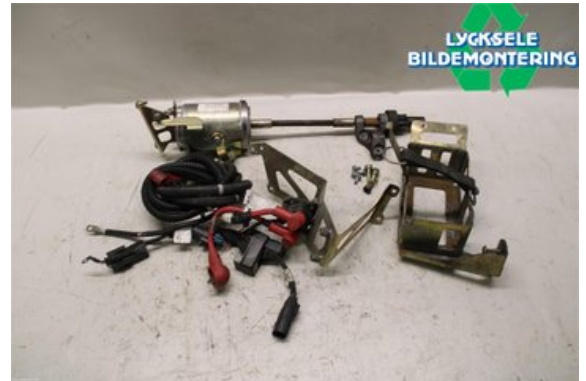

### Del - Startmotor Bensin

Lagernummer: W482123	Position:	Kvalitet: A	Passar fr./till årsm. -
Nyckod:	Tillverkare: -	Tillverkarkod: -	Originalnr: -
Anmärkning: Axys 800 Elstartskitt UTAN BENDIXDREV			

### Fordon - Polaris Snöskoter

Chassinummer: SN1EL8PE9GC173289	Modellår: 2016	Mil: 396	Bränsle: -
Färg: -	Färgkod: -	Inredning: -	Inredningskod: -
Växellåda: -	Växellådsnummer: -	Utväxling: -	Gruppkod: -
Motor: 800	Motorkod: 800cfi2	Tillverkningsdatum: -	Registreringsdatum: 20150820
Anmärkning: SKS 800 155" 800CFI2			