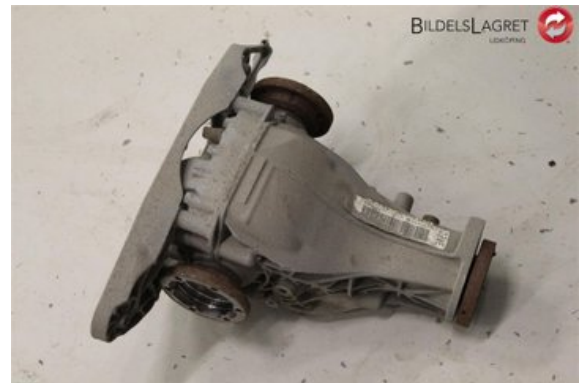

Lagernummer:

W308628

3.000 SEK

Frakt / Leveranstid:

Från 658 SEK / 1-3 dagar

Bildelslagret i Lidköping AB

Gösslunda Led 2

53198 Lidköping

Tel: 0510-17066

Fax:

www.bildelslagret-lidkoping.se

Del - Bakväxel / Diff.

Lagernummer: W308628	Position: Bak	Kvalitet: A* EJ PROVKÖRD PGA DRIVAXEL	Passar fr./till årsm. -
Nyckod:	Tillverkare: -	Tillverkarkod: -	Originalnr: 0BC 500 044 A
Anmärkning: EJ PROVKÖRD PGA DRIVAXEL 3R20			