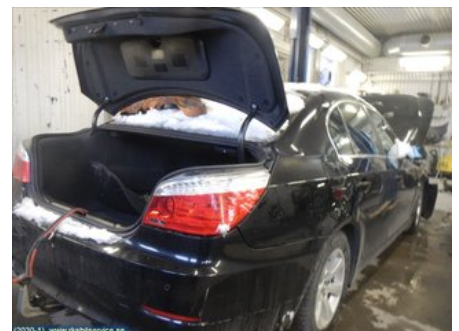

Fordon - BMW 5-Series

Chassinummer: WBANX31040C087611	Modellår: 2008	Mil: 19.573	Bränsle: Diesel
Färg: SCHWARZ 2	Färgkod: 668	Inredning: LEDER DAKOTA/SCHWARZ	Inredningskod: LCSW
Växellåda: Manuell	Växellådsnummer: -	Utväxling: -	Gruppkod: -
Motor: N47-D20A, 2.0 130KW	Motorkod: N47-D20A	Tillverkningsdatum: 200805	Registreringsdatum: -
Anmärkning: 520D CHROME LINECHROME LINE EXTERIEUR