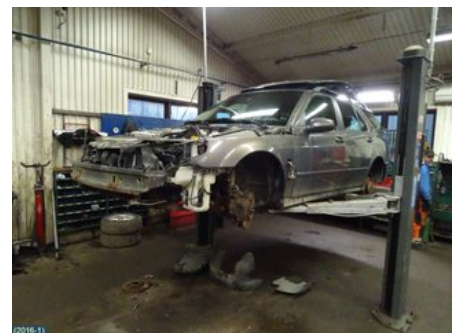

Fordon - Saab 9-5

Chassinummer: YS3EF55E473510147	Modellår: 2007	Mil: 23.000	Bränsle: Bensin
Färg: MÖRKGRÅ	Färgkod: -	Inredning: HALVSKINN	Inredningskod: -
Växellåda: 5VXL	Växellådsnummer: -	Utväxling: -	Gruppkod: -
Motor: 2,3T 185HK	Motorkod: B235E	Tillverkningsdatum: -	Registreringsdatum: -
Anmärkning: SAAB 9-5 VECTOR			