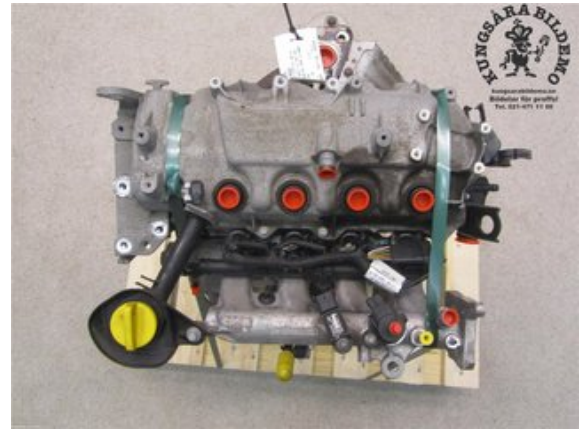

### Del - Motor Bensin

Lagernummer: W669810	Position:	Kvalitet: A	Passar fr./till årsm. -
Nykod: D4F-784	Tillverkare: -	Tillverkarkod: -	Originalnr: 7711497149
Anmärkning: PROVKÖRD OK, KOMP 12,5BAR			

### Fordon - Renault Clio

Chassinummer: VF1BR1P0H42605127	Modellår: 2010	Mil: 7.656	Bränsle: Bensin
Färg: Svart	Färgkod: NV676	Inredning: SVART TYG	Inredningskod: DRAP20
Växellåda: Manuell	Växellådsnummer: JH3-184	Utväxling: -	Gruppkod: -
Motor: 1149	Motorkod: 1.2L D4F-784	Tillverkningsdatum: 201001	Registreringsdatum: 20091121
Anmärkning: RENAULT CLIO III 09-12 1.2L D4F-784 MANUELL 5DR H			