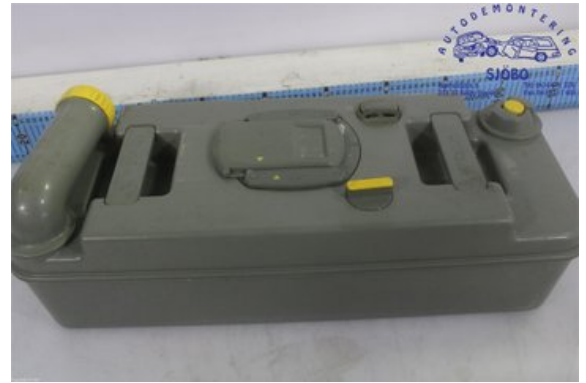

Lagernummer:

**W522802**

**1.000 SEK**

Frakt / Leveranstid:

- / 1-3 dagar

### Del - Toalett / Toakassett

Lagernummer: W522802	Position:	Kvalitet: A	Passar fr./till årsm. -
Nyckod: MODEL: C4 LH	Tillverkare: -	Tillverkarkod: -	Originalnr: CODE: 991021
Anmärkning: MODEL: C4 LH			

### Fordon - Husvagn Solifer

Chassinummer: HB-YH1K521B0Y0000573	Modellår: 2000	Mil: 10	Bränsle: -
Färg: FLERF	Färgkod: -	Inredning: -	Inredningskod: -
Växellåda: -	Växellådsnummer: -	Utväxling: -	Gruppkod: -
Motor: -	Motorkod: -	Tillverkningsdatum:	Registreringsdatum: 19991116
Anmärkning: SOLIFER S4 HUSVAGN			