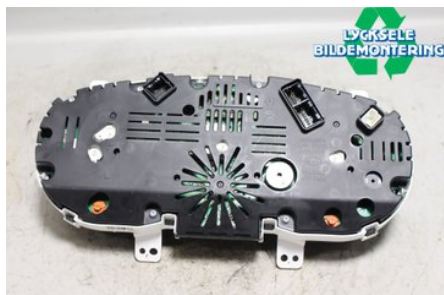

Tel: 0950-12140

Fax: 0950-14928

www.lyckselebildemontering.se

Del - Kombinerat Instrument

| | | | |
|-------------------------|-------------------|---------------------|----------------------------|
| Lagernummer: W481244 | Position: | Kvalitet: A | Passar fr./till årsm. - |
| Nyckod: | Tillverkare: - | Tillverkarkod: - | Originalnr: 940332P041 |
| Anmärkning: - | | | |

Fordon - KIA Sorento

| | | | |
|---|-----------------------|-------------------------------|---------------------------------|
| Chassinummer: KNAKU814DB5144961 | Modellår: 2011 | Mil: 11.376 | Bränsle: Diesel |
| Färg: Grå | Färgkod: - | Inredning: - | Inredningskod: - |
| Växellåda: Automat | Växellådsnummer: A | Utväxling: - | Gruppkod: - |
| Motor: 2199 | Motorkod: D4HB | Tillverkningsdatum: 201011 | Registreringsdatum: 20101215 |
| Anmärkning: KIA SORENTO 2,2 CRDI EX SORENTO D4HB AUTOMAT 5DR S | | | |