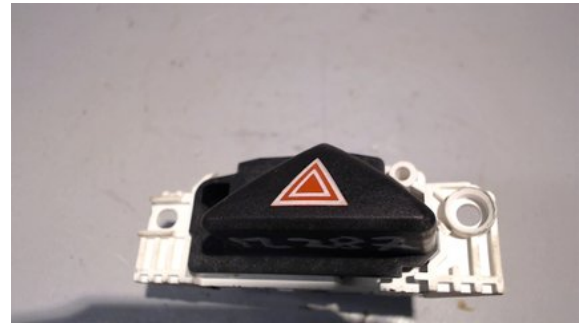

### Del - Varningsljus Strömställare

Lagernummer: <b>W153488</b>	Position:	Kvalitet: <b>A</b>	Passar fr./till årsm. -
Nyckod: -	Tillverkare: -	Tillverkarkod: <b>2M5T13A350AA</b>	Originalnr: -
Anmärkning: -			