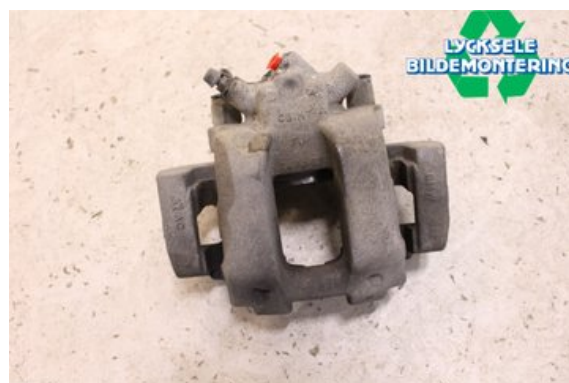

Lagernummer:

W481071

1.525 SEK

Frakt / Leveranstid:

Från 125 SEK / 1-3 dagar

Lycksele Bildemontering AB

Karossvägen 4

92145 Lycksele

Tel: 0950-12140

Fax: 0950-14928

www.lyckselebildemontering.se

Del - Brossok

Lagernummer: W481071	Position: Vänster fram	Kvalitet: A	Passar fr./till årsm. -
Nyckod:	Tillverkare: -	Tillverkarkod: -	Originalnr: 34116857687
Anmärkning: Vänster fram			

Fordon - BMW 3-Series

Chassinummer: WBA8J1107KA714349	Modellår: 2019	Mil: 2.485	Bränsle: Diesel
Färg: Vit	Färgkod: -	Inredning: -	Inredningskod: -
Växellåda: Automat	Växellådsnummer: A	Utväxling: -	Gruppkod: -
Motor: 1995	Motorkod: B47-D20A	Tillverkningsdatum: 201808	Registreringsdatum: 20180903
Anmärkning: BMW 320D XDRIVE B47-D20A AUTOMAT 5DR KOMBI DIESEL			