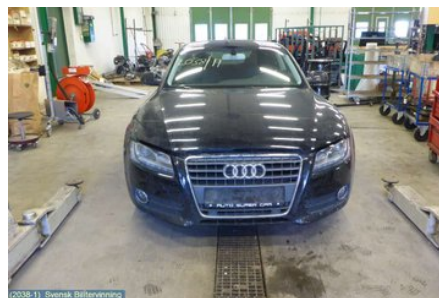

Fordon - Audi A5

Chassinummer: WAUZZZ8T4BA072524	Modellår: 2011	Mil: 9.973	Bränsle: Bensin
Färg: BRILJANTSVART	Färgkod: Y9B	Inredning: GRÅ	Inredningskod: GD
Växellåda: MANUELL	Växellådsnummer: LLS	Utväxling: 34/11	Gruppkod: -
Motor: 2,0 TFSI 132KW	Motorkod: CDNB	Tillverkningsdatum: 201104	Registreringsdatum: 20110831
Anmärkning: 2DCOUPE 2,0TFSI 6VXLSVART