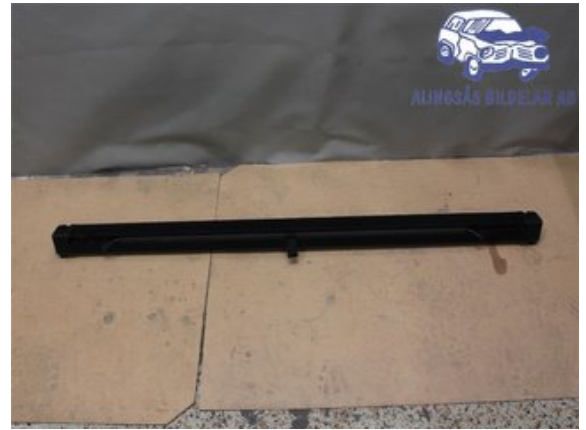

### Del - Lastnät

Lagernummer: <b>W512907</b>	Position:	Kvalitet: <b>A</b>	Passar fr./till årsm. <b>-</b>
Nyckod:	Tillverkare: <b>-</b>	Tillverkarkod: <b>-</b>	Originalnr: <b>GS2A-68-3GXC</b>
Anmärkning: <b>-</b>			