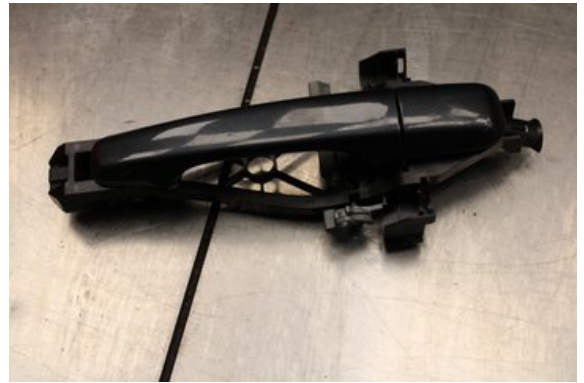

### Del - Dörrhandtag Utvändigt

Lagernummer: <b>W593143</b>	Position: <b>Höger</b>	Kvalitet: <b>A</b>	Passar fr./till årsm. <b>-</b>
Nykod: <b>-</b>	Tillverkare: <b>-</b>	Tillverkarkod: <b>-</b>	Originalnr: <b>-</b>
Anmärkning: <b>H.bak Testad OK H.bak</b>			