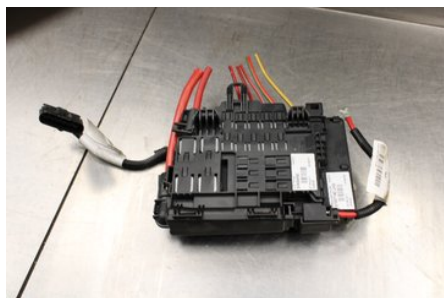

Tel: 0492-20028

Fax: 0492-20720

www.vimmerbybildemontering.se

Del - Säkringsdosa / Elcentral

Lagernummer: W593109	Position:	Kvalitet: A	Passar fr./till årsm. -
Nyckod: -	Tillverkare: -	Tillverkarkod: 30659092	Originalnr: 31337182
Anmärkning: I Motorrum Testad OK I Motorrum			

Fordon - Volvo V70

Chassinummer: YV1BW88A1C1228312	Modellår: 2012	Mil: 21.000	Bränsle: Diesel
Färg: GRÅ	Färgkod: -	Inredning: -	Inredningskod: -
Växellåda: 6vxl	Växellådsnummer: -	Utväxling: -	Gruppkod: -
Motor: 2.0D/D5204T3	Motorkod: -	Tillverkningsdatum: 201110	Registreringsdatum: 2011-10-20
Anmärkning: 2.0D D3 DIESEL KOMBI 163HK 2.0D/D5204T3 6VXL 5DR DI			