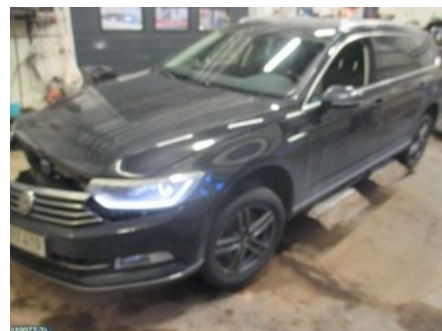

Fordon - VW Passat

Chassinummer: WVWZZZ3CZFE484742	Modellår: 2015	Mil: 12.842	Bränsle: Diesel
Färg: SVART	Färgkod: -	Inredning: -	Inredningskod: -
Växellåda: AUT	Växellådsnummer: QAX	Utväxling: -	Gruppkod: -
Motor: CUAA	Motorkod: CUAA	Tillverkningsdatum: 201504	Registreringsdatum: 2015-05-04
Anmärkning: 2.0 TDI 4MOTION CUAA AUT 5DR CBI DIESEL