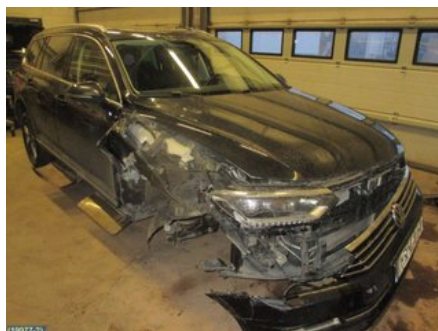

Fordon - VW Passat

Chassinummer: WVWZZZ3CZFE484742	Modellår: 2015	Mil: 12.842	Bränsle: Diesel
Färg: SVART	Färgkod: -	Inredning: -	Inredningskod: -
Växellåda: AUT	Växellådsnummer: QAX	Utväxling: -	Gruppkod: -
Motor: CUAA	Motorkod: CUAA	Tillverkningsdatum: 201504	Registreringsdatum: 2015-05-04
Anmärkning: 2.0 TDI 4MOTION CUAA AUT 5DR CBI DIESEL