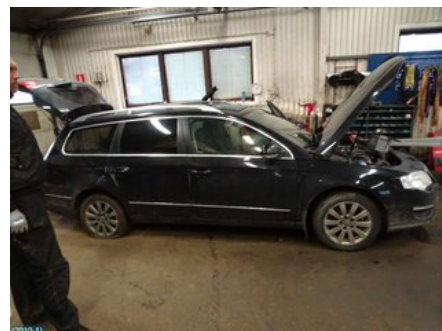

Fordon - VW Passat

Chassinummer: WVWZZZ3CZ7E164928	Modellår: 2007	Mil: 27.076	Bränsle: Diesel
Färg: SVART	Färgkod: A1/041	Inredning: SKINN/TYG SVART	Inredningskod: -
Växellåda: AUTOMAT 6VXL	Växellådsnummer: -	Utväxling: -	Gruppkod: -
Motor: 2,0 TDI	Motorkod: BMP	Tillverkningsdatum: -	Registreringsdatum: -
Anmärkning: VOLKSWAGEN PASSAT VARIANT