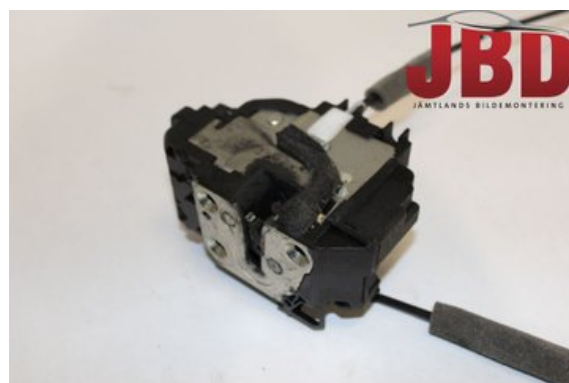

Lagernummer:

W384731

495 SEK

Frakt / Leveranstid:

Från 150 SEK / 1-3 dagar

Jämtlands Bildmontering AB

Trådvägen 11

83152 Östersund

Tel: 063-138200

Fax: 063-102190

www.jbdbildelar.se

Del - Låskista Dörrlås

Lagernummer: W384731	Position: Höger fram	Kvalitet: A	Passar fr./till årsm. -
Nyckod:	Tillverkare: -	Tillverkarkod: -	Originalnr: 80500EB30A
Anmärkning: -			

Fordon - Nissan Navara

Chassinummer: VSKCVND40U0033456	Modellår: 2006	Mil: 28.313	Bränsle: Diesel
Färg: ANTRACIT METALLIC	Färgkod: K26	Inredning: ANTRACIT/SVART TYG	Inredningskod: K
Växellåda: 6VX	Växellådsnummer: -	Utväxling: -	Gruppkod: -
Motor: 2488	Motorkod: 2.5 YD25DDTI	Tillverkningsdatum: -	Registreringsdatum: -
Anmärkning: NISSAN DOUBLE CAB 2,5 SE 2.5 YD25DDTI 6VX 0DR P-U			