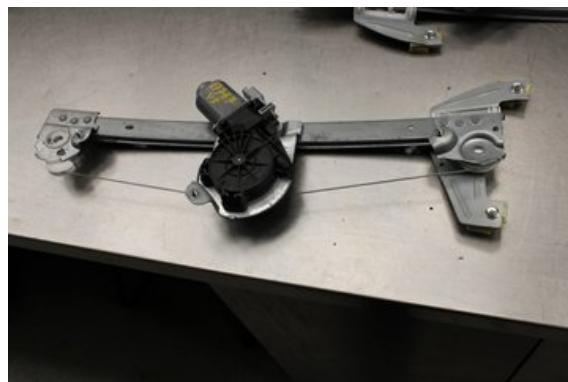

Tel: 0492-20028

Fax: 0492-20720

www.vimmerbybildemontering.se

Del - Fönsterhiss elektrisk kompl.

Lagernummer: W592822	Position: -	Kvalitet: A -	Passar fr./till årsm. -
Nyckod: -	Tillverkare: -	Tillverkarkod: -	Originalnr: 9221T8
Anmärkning: VF Testad OK VF			

Fordon - Citroen C1

Chassinummer: VF7PNCFAC89316745	Modellår: 2009	Mil: 3.602	Bränsle: Bensin
Färg: RÖD	Färgkod: -	Inredning: -	Inredningskod: -
Växellåda: 5vxl	Växellådsnummer: -	Utväxling: -	Gruppkod: -
Motor: 1.0i/CFA	Motorkod: -	Tillverkningsdatum: 200902	Registreringsdatum: 2009-02-23
Anmärkning: 1.0I KOMBI-SEDAN 68HK 1.0I/CFA 5VXL 5DR CC BENSIN			