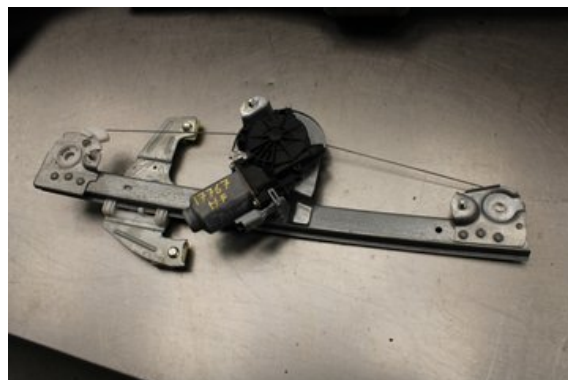

Lagernummer:

W592821

600 SEK

Frakt / Leveranstid:

Från 99 SEK / 1-3 dagar

Vimmerby Bildmontering AB

Källenas 110

59872 Södra Vi

Tel: 0492-20028

Fax: 0492-20720

www.vimmerbybildmontering.se

Del - Fönsterhiss elektrisk kompl.

Lagernummer: W592821	Position:	Kvalitet: A	Passar fr./till årsm. -
Nyckod: -	Tillverkare: -	Tillverkarkod: -	Originalnr: 9222T6
Anmärkning: HF Testad OK HF			

Fordon - Citroen C1

Chassinummer: VF7PNCFAC89316745	Modellår: 2009	Mil: 3.602	Bränsle: Bensin
Färg: RÖD	Färgkod: -	Inredning: -	Inredningskod: -
Växellåda: 5vxl	Växellådsnummer: -	Utväxling: -	Gruppkod: -
Motor: 1.0i/CFA	Motorkod: -	Tillverkningsdatum: 200902	Registreringsdatum: 2009-02-23
Anmärkning: 1.0I KOMBI-SEDAN 68HK 1.0I/CFA 5VXL 5DR CC BENSIN			