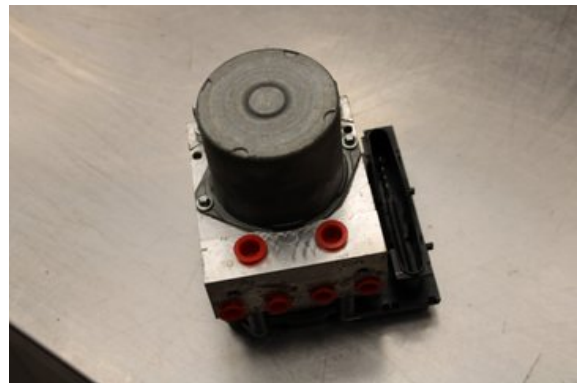

Lagernummer:

W592788

Pris saknas

Frakt / Leveranstid:

Från 99 SEK / 1-3 dagar

Vimmerby Bildemontering AB

Källnäs 110

59872 Södra Vi

Tel: 0492-20028

Fax: 0492-20720

www.vimmerbybildemontering.se

Del - ABS Hydraulaggregat

| | | | |
|--------------------------|-------------------|------------------------------|----------------------------|
| Lagernummer: W592788 | Position: | Kvalitet: A | Passar fr./till årsm. - |
| Nykod: - | Tillverkare: - | Tillverkarkod: 0265235316 | Originalnr: 445400H010 |
| Anmärkning: Testad OK | | | |

Fordon - Citroen C1

| | | | |
|--|-----------------------|-------------------------------|-----------------------------------|
| Chassinummer: VF7PNCFAC89316745 | Modellår: 2009 | Mil: 3.602 | Bränsle: Bensin |
| Färg: RÖD | Färgkod: - | Inredning: - | Inredningskod: - |
| Växellåda: 5vxl | Växellådsnummer: - | Utväxling: - | Gruppkod: - |
| Motor: 1.0i/CFA | Motorkod: - | Tillverkningsdatum: 200902 | Registreringsdatum: 2009-02-23 |
| Anmärkning: 1.0I KOMBI-SEDAN 68HK 1.0I/CFA 5VXL 5DR CC BENSIN | | | |