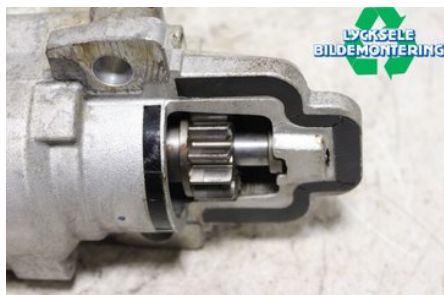

Tel: 0950-12140

Fax: 0950-14928

www.lyckselebildemontering.se

Del - Startmotor Diesel

Lagernummer: W479946	Position:	Kvalitet: A	Passar fr./till årsm. -
Nyckod:	Tillverkare: -	Tillverkarkod: -	Originalnr: 1720327
Anmärkning: -			

Fordon - Ford Ranger

Chassinummer: 6FPPXXMJ2PHA88108	Modellår: 2017	Mil: 5.614	Bränsle: Diesel
Färg: Svart	Färgkod: -	Inredning: -	Inredningskod: -
Växellåda: Automat	Växellådsnummer: A	Utväxling: -	Gruppkod: -
Motor: 3198	Motorkod: SA2W	Tillverkningsdatum: 201707	Registreringsdatum: 20170720
Anmärkning: FORD RANGER SA2W AUTOMAT 0DR P-U DIESEL			