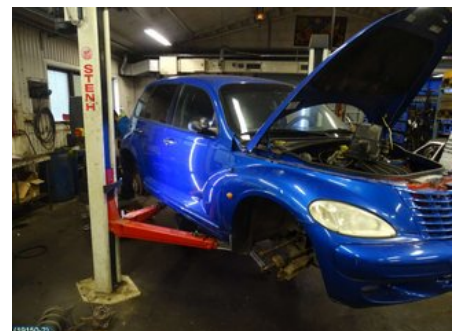

Tel: 0141-219822

Fax:

www.hk-bildmontering.com

Del - Kopplingsarm

Lagernummer: W68788	Position:	Kvalitet: A	Passar fr./till årsm. -
Nykod:	Tillverkare: -	Tillverkarkod: -	Originalnr: 0243324C2
Anmärkning: -			

Fordon - Chrysler PT Cruiser

Chassinummer: 1C8FYN8943T641138	Modellår: 2003	Mil: 17.482	Bränsle: Bensin
Färg: LJUSBLÅ	Färgkod: -	Inredning: TYG	Inredningskod: -
Växellåda: 5VXL	Växellådsnummer: -	Utväxling: -	Gruppkod: -
Motor: 2,0	Motorkod: ECC	Tillverkningsdatum: -	Registreringsdatum: -
Anmärkning: CHRYSLER PT CRUISER			