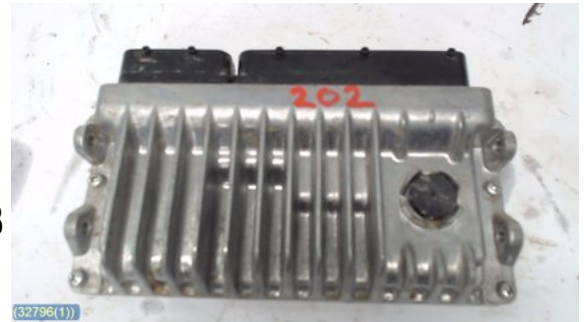

Lagernummer:

W32796

2.400 SEK

Frakt / Leveranstid:

Från 160 SEK / 1-3 dagar

Mariestads Bildmontering och Återvinningsteknik AB

Förrådsgatan 29

54235 Mariestad

Tel: 0501-19250

Fax:

bildmonteringenimariestad.fbt.se

Del - Insprut Bensin Styrenhet

Lagernummer: W32796	Position: -	Kvalitet: A -	Passar fr./till årsm. -
Nyckod: -	Tillverkare: -	Tillverkarkod: 89661-0DT20	Originalnr: 896610DT20
Anmärkning: 89661-0DT20			

Fordon - Toyota Yaris

Chassinummer: VNKKD3D330A124848	Modellår: 2015	Mil: 1.704	Bränsle: Bensin
Färg: L BLÅ.	Färgkod: -	Inredning: -	Inredningskod: -
Växellåda: Automat	Växellådsnummer: -	Utväxling: -	Gruppkod: -
Motor: 1,497 HYBRID	Motorkod: 1NZ-FXE. 1NZ-P92	Tillverkningsdatum: -	Registreringsdatum: -
Anmärkning: 4D.KOMBI.1,5.AUT.ABS.ACTILL 2014-09			