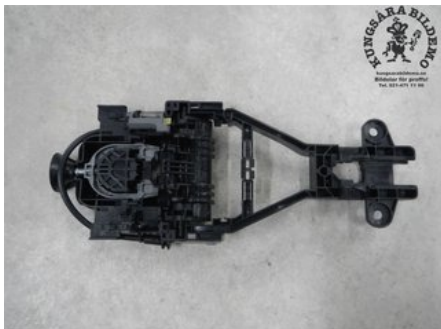

Fordon - Volvo S60

Chassinummer: YV1FS73CDF1362817	Modellår: 2015	Mil: 9.266	Bränsle: Diesel
Färg: Svart	Färgkod: 45200	Inredning: SVART SKINN	Inredningskod: 3R6000
Växellåda: AUTOMAT	Växellådsnummer: TG-81SC	Utväxling: -	Gruppkod: -
Motor: 1969	Motorkod: 2,0L D4204T5	Tillverkningsdatum: 201502	Registreringsdatum: 20150220
Anmärkning: VOLVO S60 14-18 2,0L D4204T5 AUTOMAT 4DR SEDAN DIE