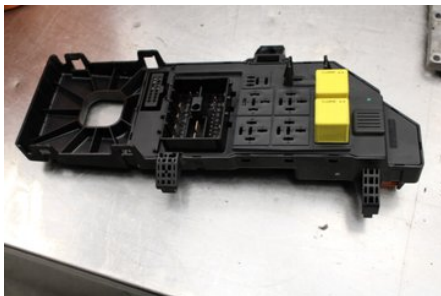

### Del - Säkringsdosa / Elcentral

Lagernummer: W592469	Position:	Kvalitet: A	Passar fr./till årsm. -
Nyckod: -	Tillverkare: -	Tillverkarkod: 460023260	Originalnr: -
Anmärkning: Testad OK			

### Fordon - Saab 9-3

Chassinummer: YS3FB56S671116858	Modellår: 2007	Mil: 20.151	Bränsle: Bensin
Färg: BLÅ	Färgkod: -	Inredning: -	Inredningskod: -
Växellåda: 5vxl	Växellådsnummer: -	Utväxling: -	Gruppkod: -
Motor: 2.0T/B207L	Motorkod: -	Tillverkningsdatum: 200701	Registreringsdatum: 2007-02-02
Anmärkning: 2.0T KOMBI 175HK 2.0T/B207L 5VXL 5DR HGV BENSIN			