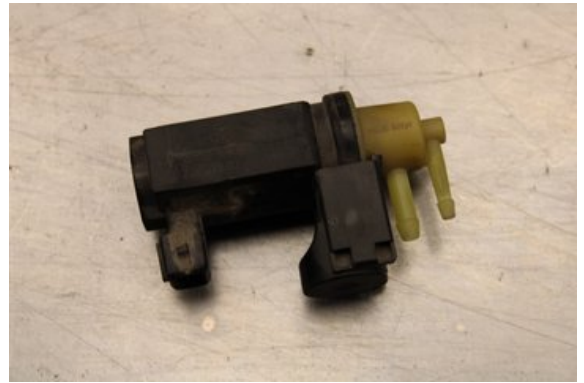

### Del - Vakuumentil

Lagernummer: <b>W592335</b>	Position: -	Kvalitet: <b>A</b>	Passar fr./till årsm. -
Nyckod: -	Tillverkare: -	Tillverkarkod: -	Originalnr: <b>351202A900</b>
Anmärkning: <b>Testad OK</b>			