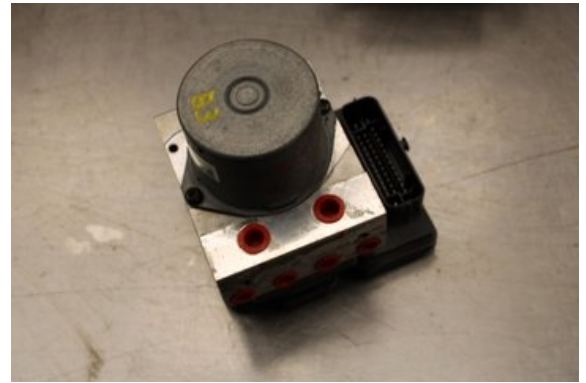

### Del - ABS Hydraulaggregat

Lagernummer: W592323	Position:	Kvalitet: A	Passar fr./till årsm. -
Nyckod: -	Tillverkare: -	Tillverkarkod: -	Originalnr: 6158945200
Anmärkning: Testad OK			