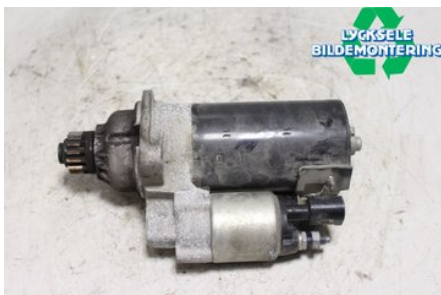

Fordon - VW Passat

Chassinummer: WVWZZZ3CZCE096978	Modellår: 2012	Mil: 18.536	Bränsle: Diesel
Färg: Mblå	Färgkod: -	Inredning: -	Inredningskod: -
Växellåda: Manuell	Växellådsnummer: M	Utväxling: -	Gruppkod: -
Motor: 1968	Motorkod: CFFB	Tillverkningsdatum: 201111	Registreringsdatum: 20111114

Anmärkning:

VOLKSWAGEN, VW 3C PASSAT CFFB MANUELL 5DR KOMBI D