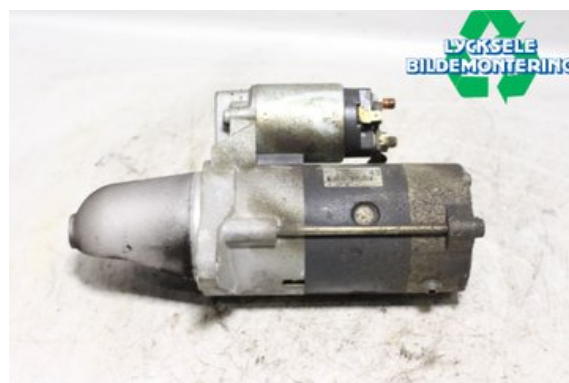

### Del - Startmotor Diesel

Lagernummer: W479227	Position:	Kvalitet: A	Passar fr./till årsm. -
Nyckod:	Tillverkare: -	Tillverkarkod: -	Originalnr: 23300AA621
Anmärkning: -			

### Fordon - Subaru Legacy

Chassinummer: JF1BMDLZ1BG024702	Modellår: 2011	Mil: 10.614	Bränsle: Diesel
Färg: Röd	Färgkod: 69Z	Inredning: -	Inredningskod: J20
Växellåda: MANUELL	Växellådsnummer: TY756W1AAB	Utväxling: -	Gruppkod: -
Motor: 1998	Motorkod: EE20ZLDALB	Tillverkningsdatum: 201106	Registreringsdatum: 20110628
Anmärkning: SUBARU, BM/BR EE20ZLDALB MANUELL 4DR SEDAN DIESEL			