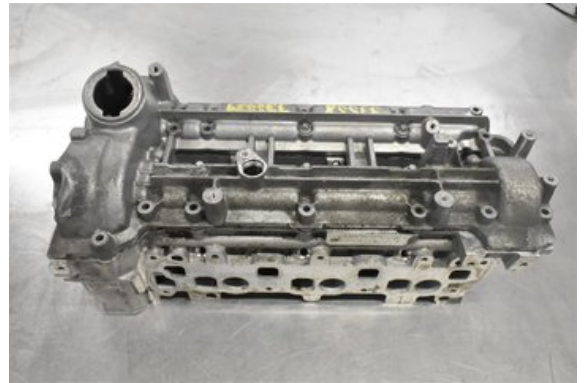

## Boets Bildmontering AB

Boet Sågen

59992 Ödeshög

Tel: 0144-20040

Fax:

[www.boetsbildmontering.se](http://www.boetsbildmontering.se)

### Del - Toplock Diesel

Lagernummer: W348923	Position:	Kvalitet: A	Passar fr./till årsm. -
Nyckod: -	Tillverkare: -	Tillverkarkod: OM642.940	Originalnr: -
Anmärkning: GENOMGÅNGEN			