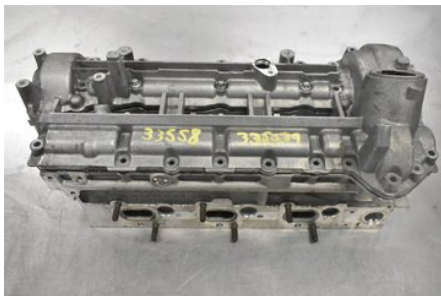

## Boets Bildmontering AB

Boet Sågen

59992 Ödeshög

Tel: 0144-20040

Fax:

[www.boetsbildmontering.se](http://www.boetsbildmontering.se)

### Del - Toplock Diesel

Lagernummer: W348923	Position:	Kvalitet: A	Passar fr./till årsm. -
Nyckod: -	Tillverkare: -	Tillverkarkod: OM642.940	Originalnr: -
Anmärkning: GENOMGÅNGEN			

### Fordon - Mercedes GL-Class

Chassinummer: WDC1648221A168957	Modellår: 2007	Mil: -	Bränsle: -
Färg: -	Färgkod: -	Inredning: -	Inredningskod: -
Växellåda: AUT	Växellådsnummer: -	Utväxling: -	Gruppkod: -
Motor: 3.0 CDi	Motorkod: OM642.940	Tillverkningsdatum: -	Registreringsdatum: -
Anmärkning: GL320 CDI 3.0 CDI AUT 5DR SUV			