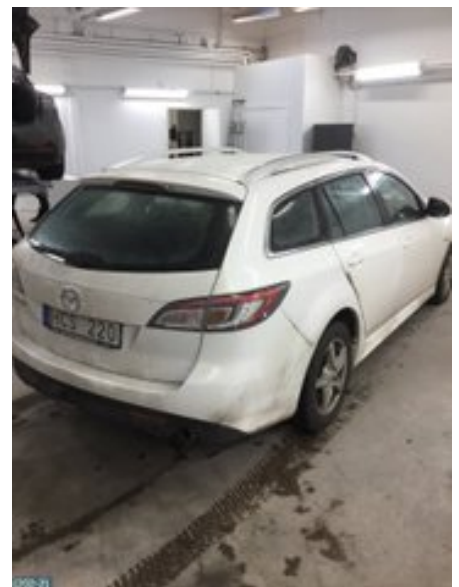

Fordon - Mazda 6

Chassinummer: JMZGHA9B601456345	Modellår: 2011	Mil: 14.143	Bränsle: Diesel
Färg: VIT	Färgkod: -	Inredning: -	Inredningskod: -
Växellåda: Manuell 6vxl	Växellådsnummer: -	Utväxling: -	Gruppkod: -
Motor: 2.2 MZR-CD 163hk	Motorkod: R2	Tillverkningsdatum: -	Registreringsdatum: -
Anmärkning: 2.2 MZR-CD DIESEL KOMBI