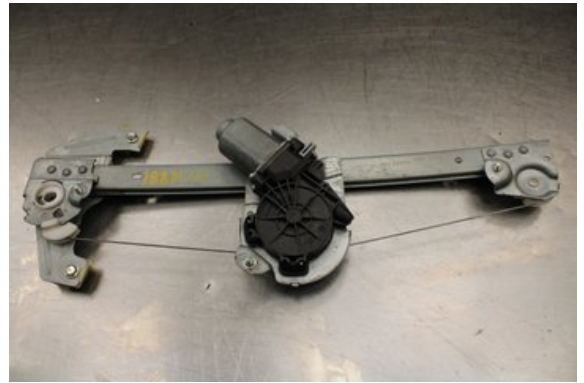

Lagernummer:

W592144

700 SEK

Frakt / Leveranstid:

Från 99 SEK / 1-3 dagar

Vimmerby Bildmontering AB

Källenas 110

59872 Södra Vi

Tel: 0492-20028

Fax: 0492-20720

www.vimmerbybildmontering.se

Del - Fönsterhiss elektrisk kompl.

Lagernummer: W592144	Position: -	Kvalitet: A	Passar fr./till årsm. -
Nykod: -	Tillverkare: -	Tillverkarkod: -	Originalnr: -
Anmärkning: VF Testad OK VF			

Fordon - Peugeot 107

Chassinummer: VF3PNCFAC88126235	Modellår: 2007	Mil: 21.200	Bränsle: Bensin
Färg: SVART	Färgkod: -	Inredning: -	Inredningskod: -
Växellåda: 5vxl	Växellådsnummer: -	Utväxling: -	Gruppkod: -
Motor: 1.0i/CFA	Motorkod: -	Tillverkningsdatum: 200701	Registreringsdatum: 2007-01-16
Anmärkning: 1.0I KOMBI-SEDAN 68HK 1.0I/CFA 5VXL 5DR CC BENSIN			